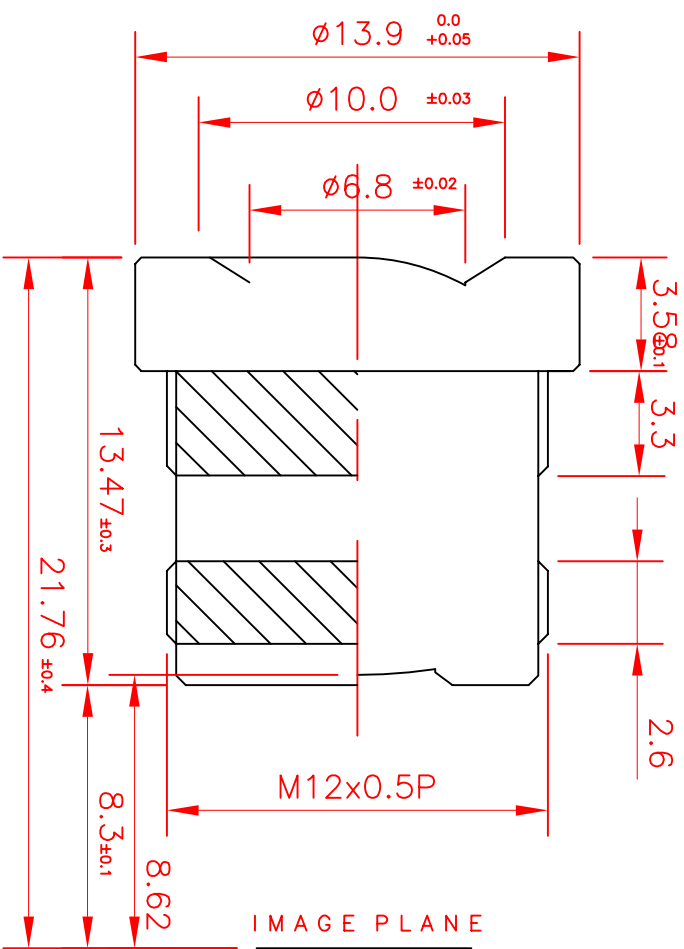

Date : 2006. Jun. 12.

Model No. : NL604Q

1. Focal Length : 6.0 mm
2. Back Focal length : 8.62 mm
3. Aperture (F.#) : 2.0
4. View Angle : 54 deg. (1/3")
5. Dimension : M12 X 0.5P
6. Physical length : $\varnothing 14.0 \times 13.47$ mm
7. Lens construction : 4 Elements
8. Length from Image Plane
to Lens Top : 21.76 mm
9. IR Cut Off Filter : 650 nm (Optional)