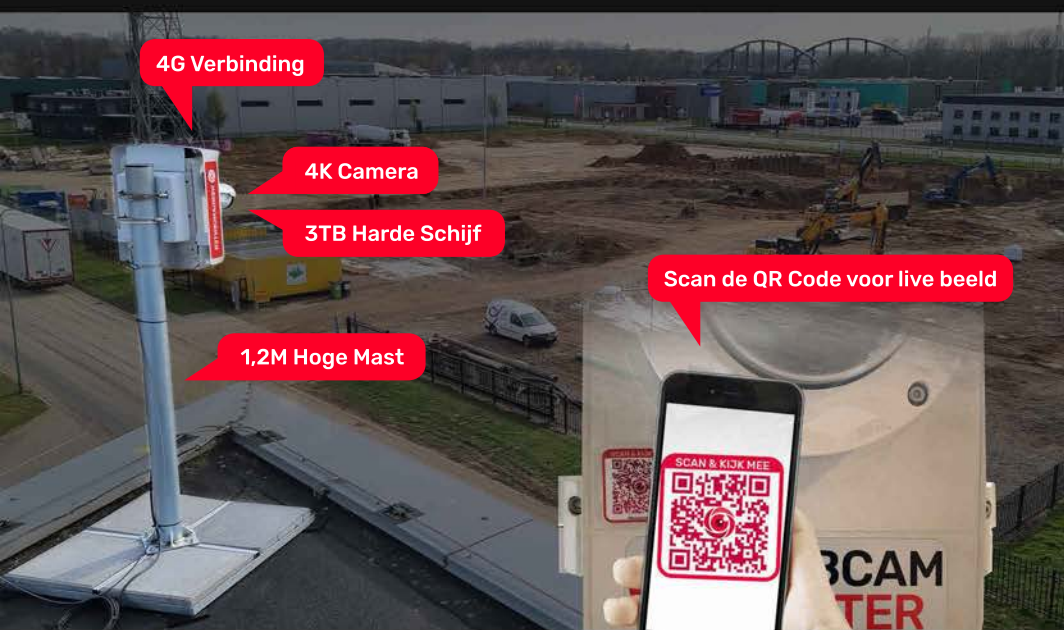

Inloggen  
<https://live.netcamviewer.nl>  
 Gebruikersnaam   
 Wachtwoord   
 Inloggen Anmelden

Verschillende beveiliging opties

Maandelijkse automatische timelapse

Selectie van 1000 4K archiefbeelden

Live Stream

## Meer uitgebreide weergave opties.

- standaard**
  - Beveiligde live stream.
  - Voldoet aan AVG richtlijnen.
- optioneel**
  - Opname 24/7 beveiligingsbeelden, bekijken via mobiele app.
  - Streamen met 1 uur vertraging.
  - Noodstop, schakel de stream uit via sms.

4G Verbinding

4K Camera

3TB Harde Schijf

1,2M Hoge Mast

Scan de QR Code voor live beeld